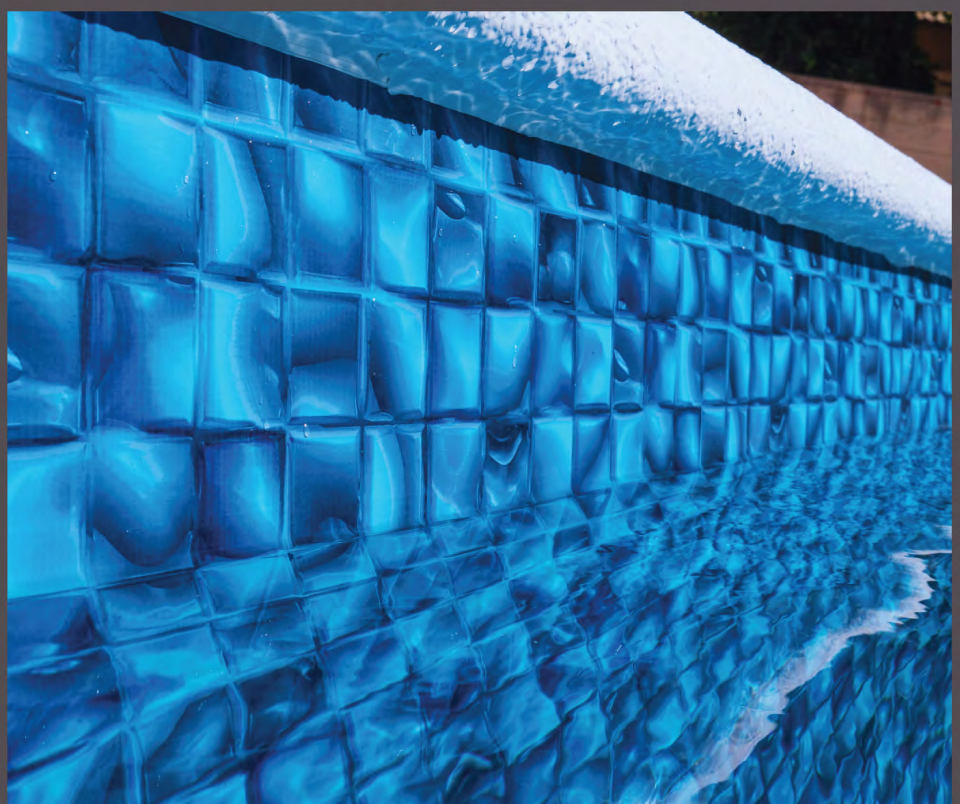

GARANTÍA
ESTANQUEIDAD
15 AÑOS

GARANTÍA
COLORES
3 AÑOS

espesor : 1,5 mm

JELLINSTONE VERDE