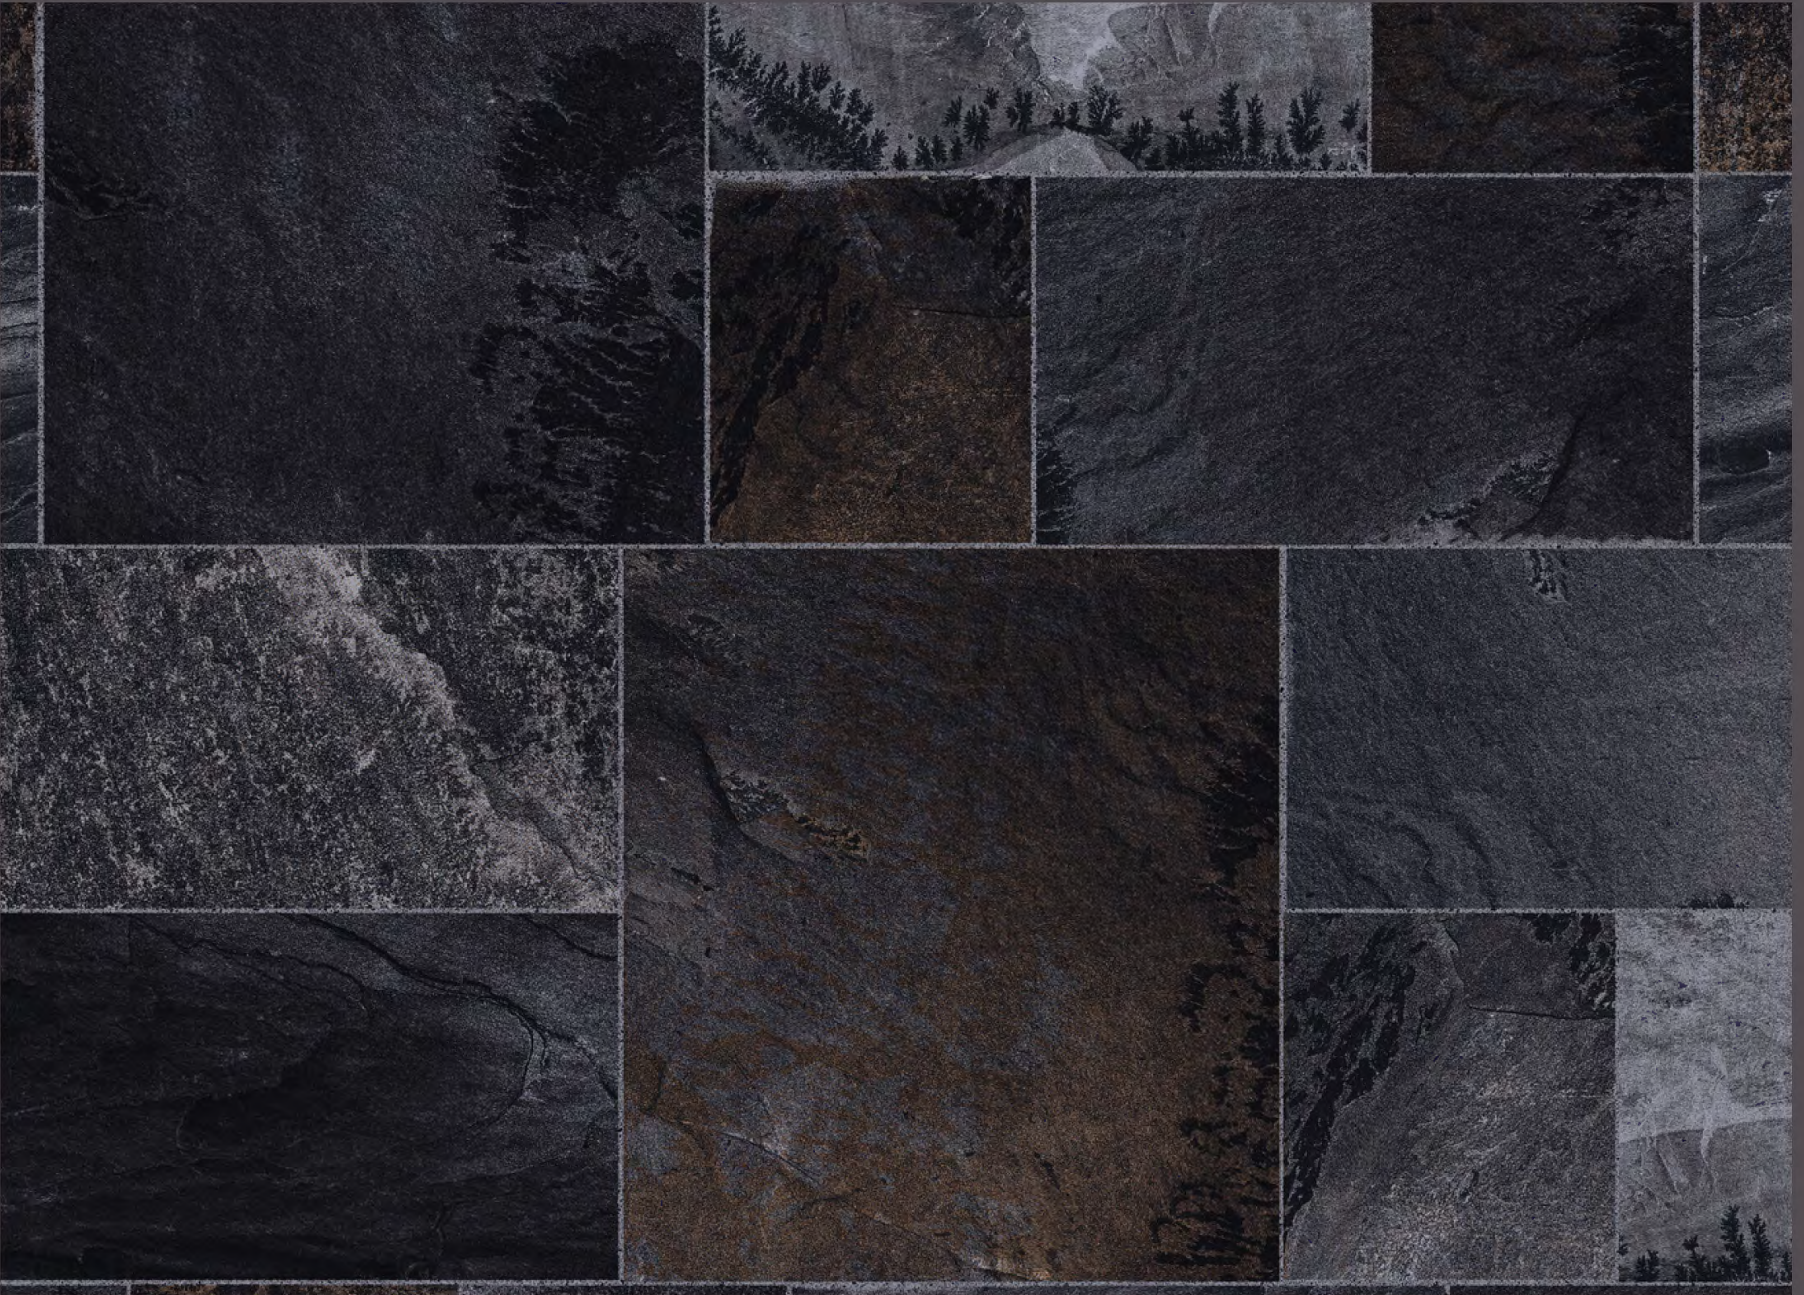

GARANTÍA
ESTANQUEIDAD
15 AÑOS

GARANTÍA
COLORES
3 AÑOS

espesor : 1,8 mm

BROWN BASALT