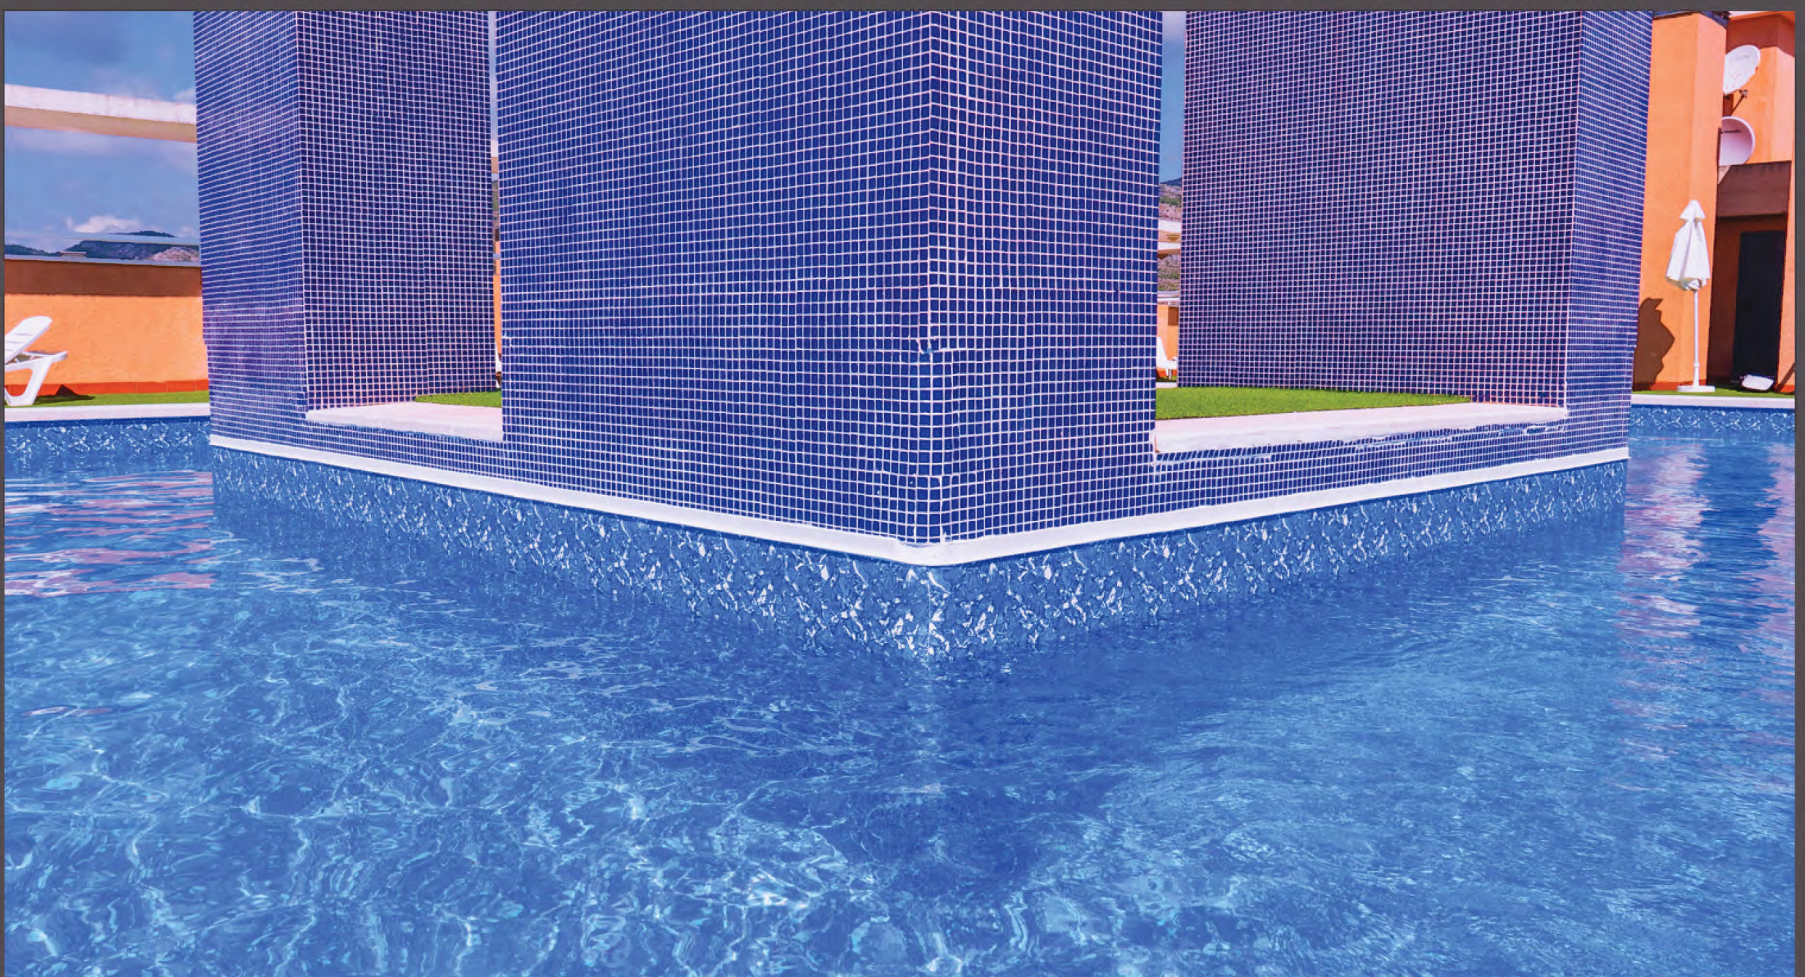

GARANTÍA
COLORES
3 AÑOS

espesor : 1,5 mm

SKYLINE

GARANTÍA
ESTANQUEIDAD
15 AÑOS

GARANTÍA
COLORES
3 AÑOS

espesor : 1,5 mm

SPARKLE

GARANTÍA
ESTANQUEIDAD
15 AÑOS