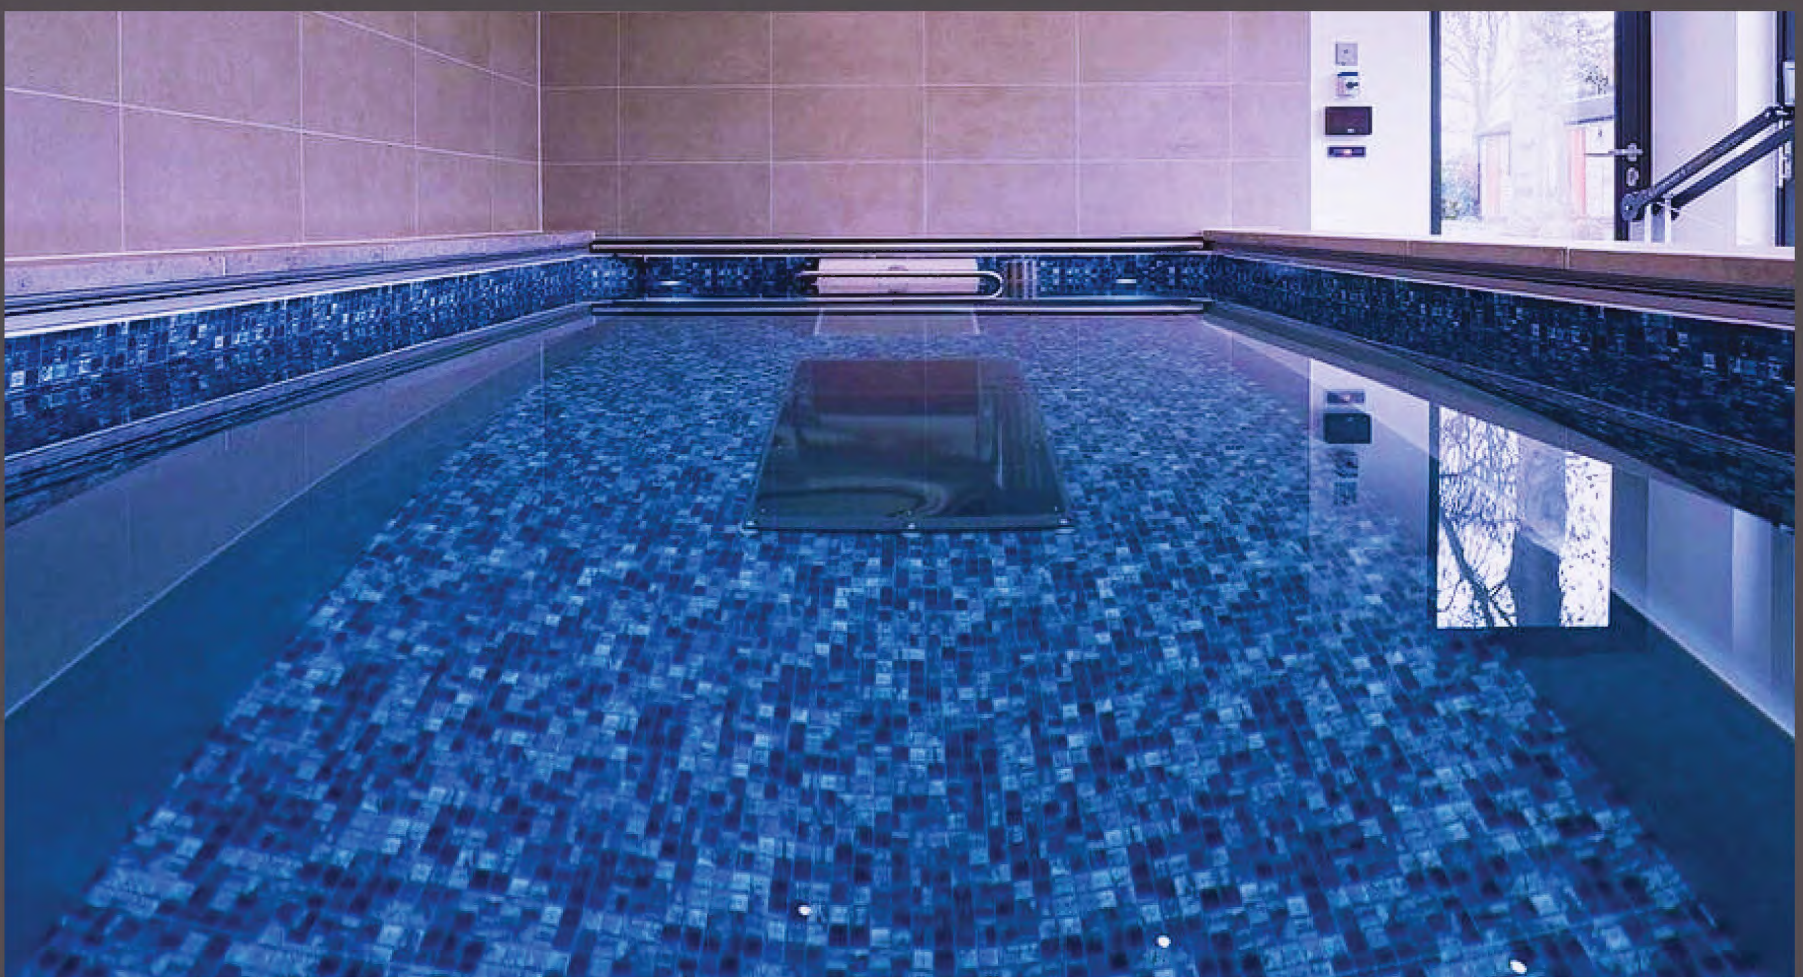

GARANTÍA
ESTANQUEIDAD
15 AÑOS

GARANTÍA
COLORES
3 AÑOS

espesor : 1,5 mm

SKYLINE